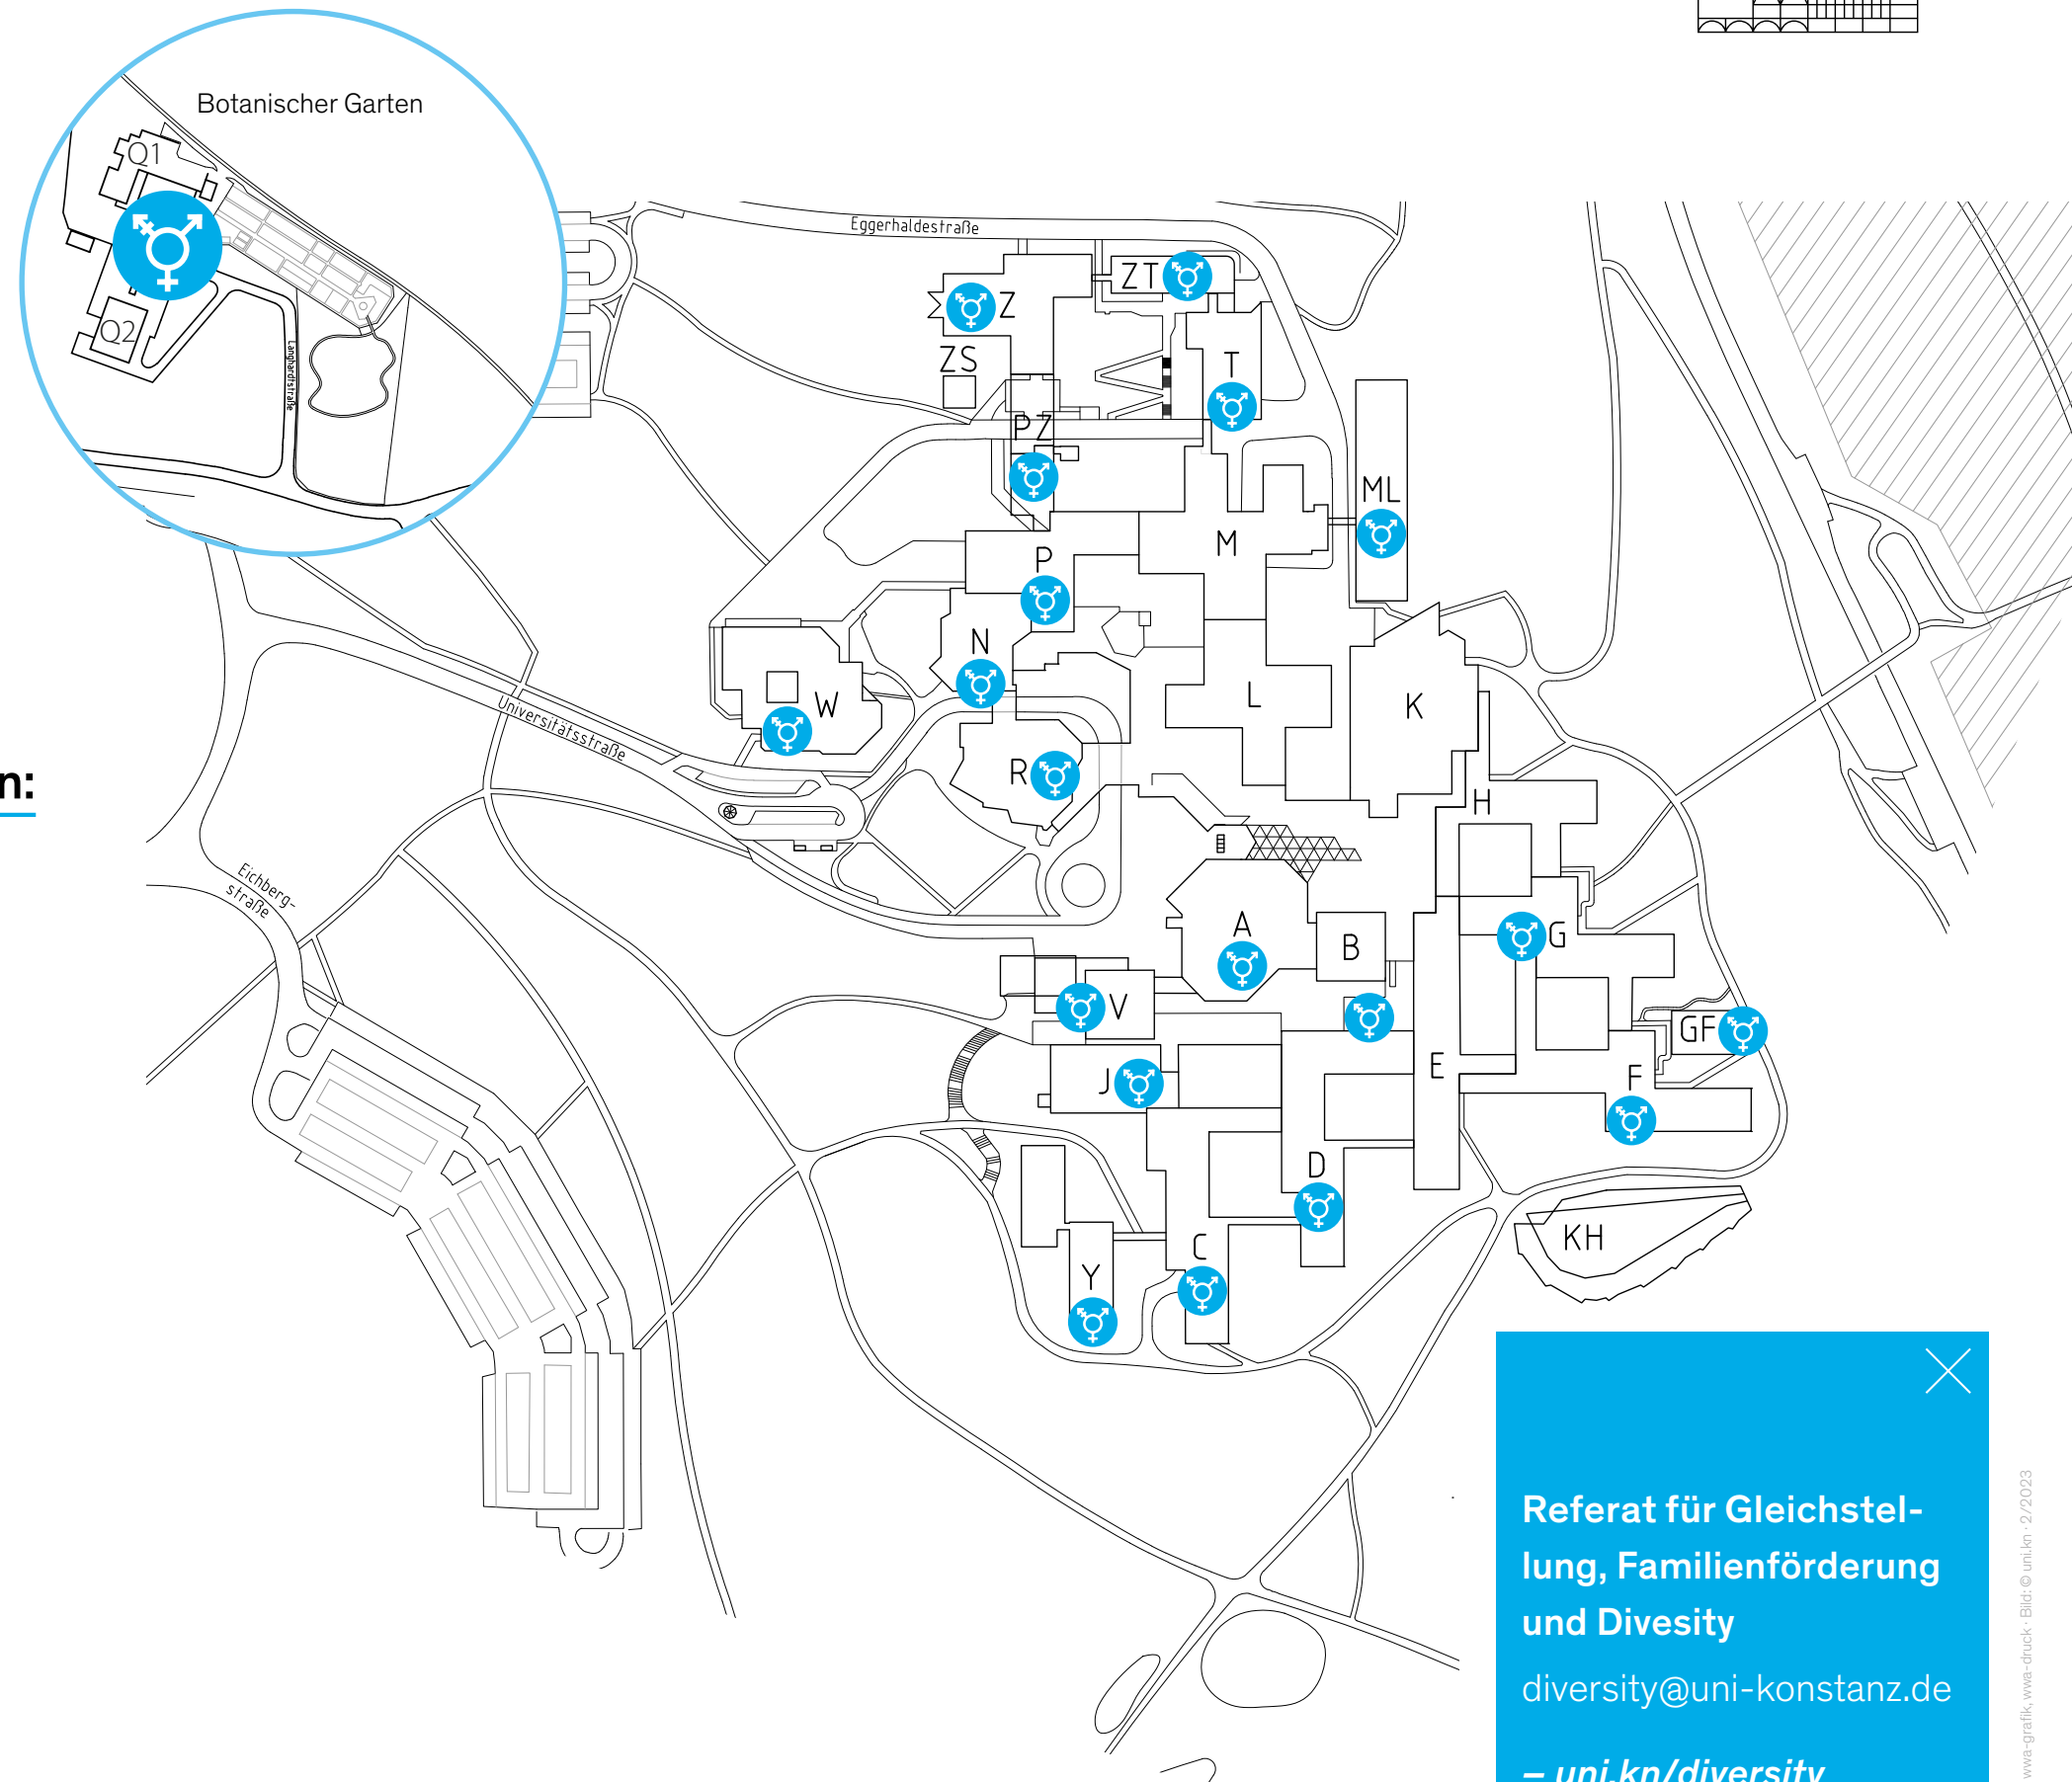

Toiletten für Alle

**In (fast) jedem Gebäude der Universität
gibt es jetzt barrierefreie Allgender-Toiletten:**

- A 572 (Zugang über A 573)
- A 575 (Zugang über A 574)
- BD 269
- BD 369
- C 465
- D 470
- F 373 (in Umsetzung)
- G 171
- GF 172
- J 470
- ML 575
- N 770
- P 633
- PZ 970
- Q 1265 (in Umsetzung)
- R 455
- R 456
- T 786
- V 1070
- W 560
- Y 271
- Z 772
- ZT 775
- Sporthalle:
S 224, S 225, S 244,
S 245