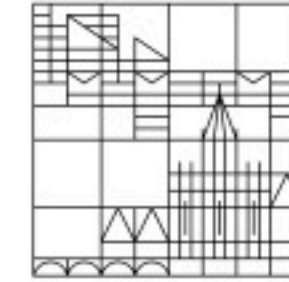

Studienstruktur
Bachelor Nebenfach
Soziologie

Modul 1: Grundlagen der Soziologie	12 ECTS-Credits	Semester
Grundbegriffe der Soziologie (+Tutorium)	6	1
Soziologische Theorie (+Tutorium)	6	1
Modul 2: Kultursociologie	6 ECTS-Credits	Semester
Kultursociologie (+Tutorium)	6	2
Modul 3: Methodologie und Methoden der empirischen Sozialforschung	6 ECTS-Credits	Semester
Quantitative Methoden (+Tutorium) oder Qualitative Methoden (+Tutorium)	6	1/2
Modul 4: Spezielle Soziologie	12 ECTS-Credits	Semester
Spezielle Soziologie I	6	1-4
Spezielle Soziologie II	6	1-4
Spezielle Soziologie III* (*Kann durch <i>Kulturwissenschaftliche Perspektiven</i> in Modul 5 ersetzt werden.)	(3)	1-4
Modul 5: Kulturwissenschaftliche Perspektiven	(3) ECTS-Credits	Semester
Kulturwissenschaftliche Perspektiven* (*Kann durch <i>Spezielle Soziologie III</i> in Modul 4 ersetzt werden.)	(3)	1-4
+	ECTS-Credits	Semester
Schlüsselqualifikation	min. 1	1-5
Gesamt	40 ECTS-Credits	