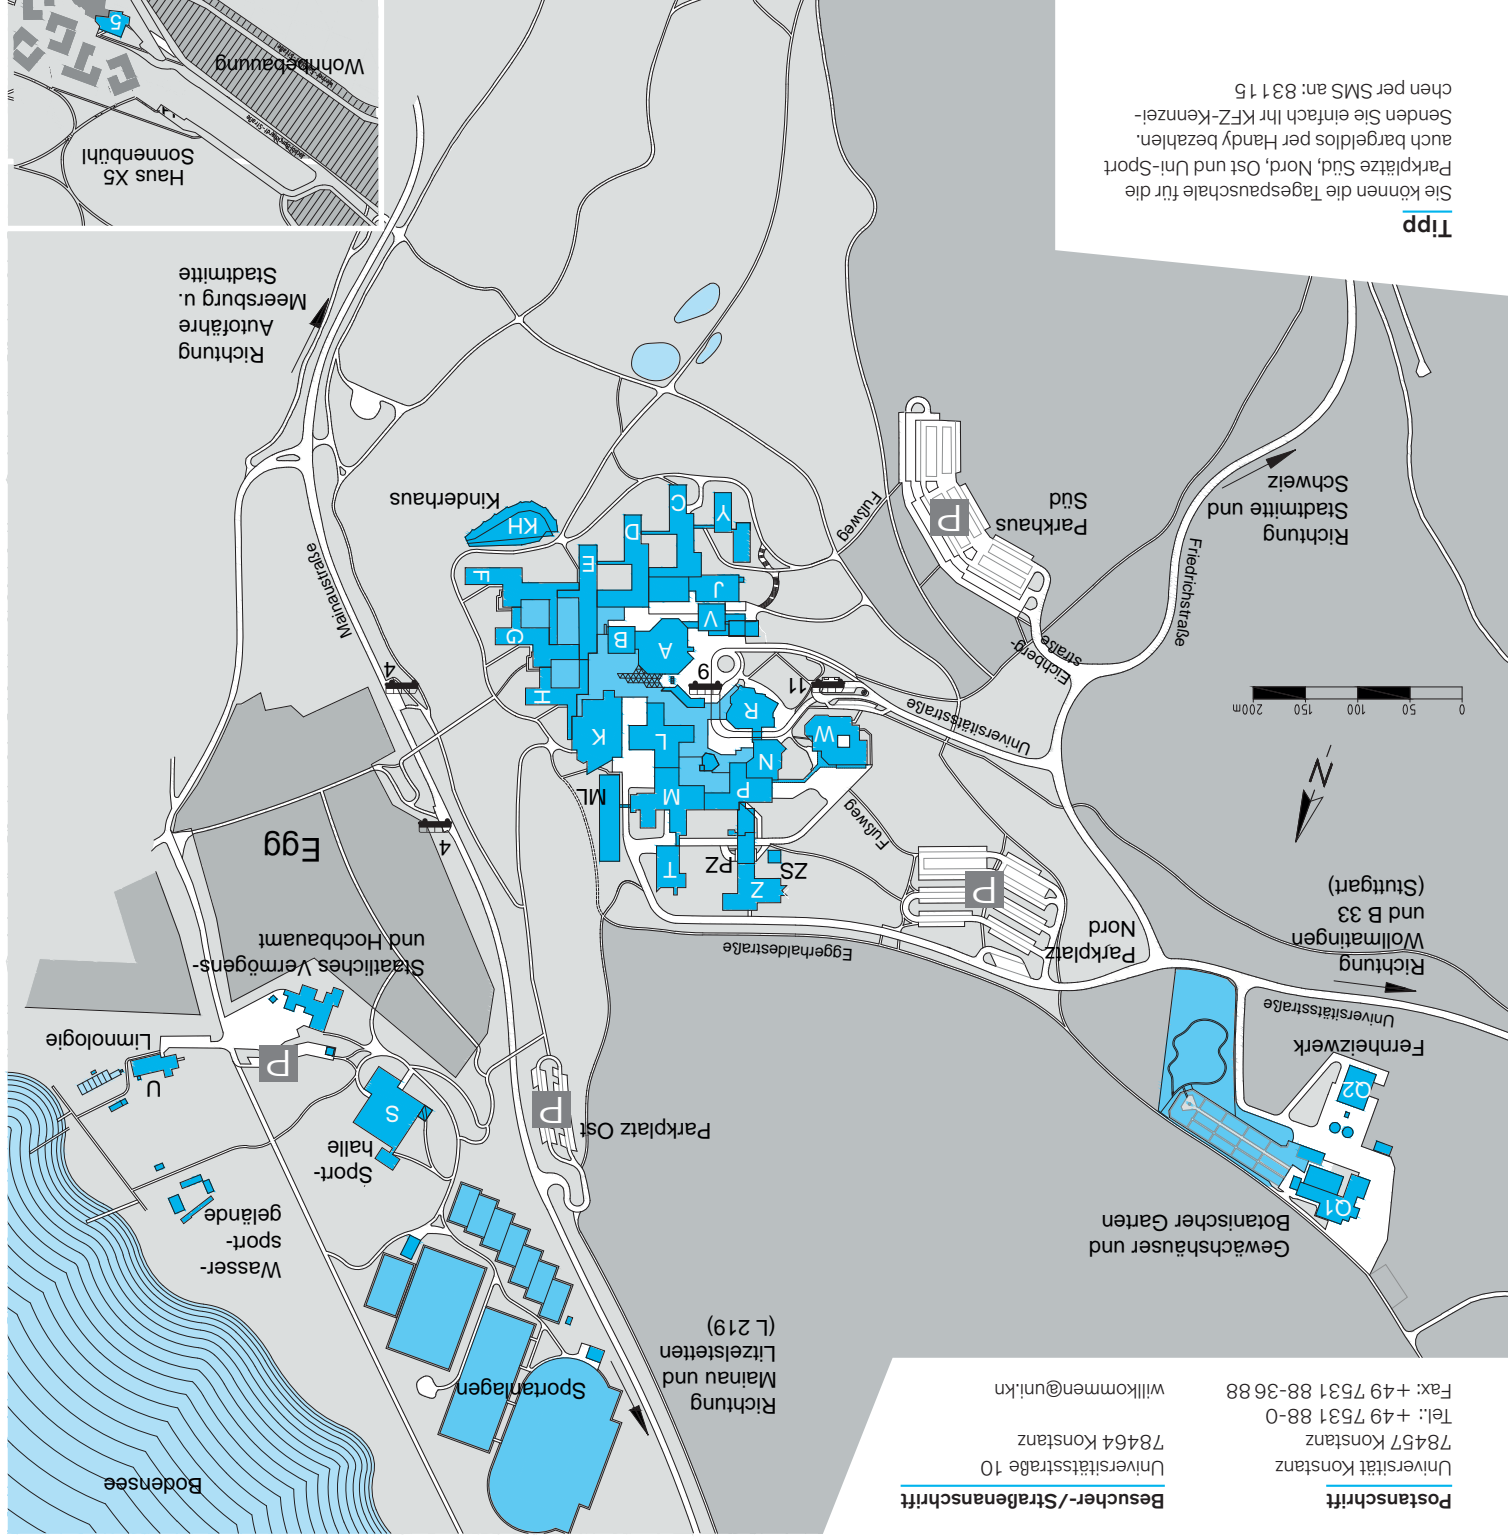

Tipp
Sie können die Tagespauschale für die Parkplätze Süd, Nord, Ost und Uni-Sport auch barlos per Handy bezahlen.
Senden Sie einfach Ihr KFZ-Kennzeichen per SMS an: 831 15

Postanschrift
Universität Konstanz
78457 Konstanz
Tel.: +49 7531 88-0
Fax: +49 7531 88-36 88

Übersicht

- **A** Audimax
- **B** Mensa, Cafeteria, Pastabar
- **C** Musikräume
- **D** Seesitz Studierendenwerk Bodensee
- **E** Still- und Wickelraum
- **F** Foyer
- **G** Geldautomat
- **H** Hörsäle
- **I** -Punkt (Information)
- **J** Poststelle
- **K** Schreibwarengeschäft
- **L** Chemie Graduiertenschule Chemische
- **M** Biologie (KORS-CB)
- **N** Biologie
- **O** Biologische Lehramtsammlung
- **P** Hausdruckerei/Postdruck
- **Q** Hausdienst/Fundbüro
- **R** Medientechnik
- **S** Zentrum für Chemische Biologie (CCB)
- **T** Bibliothek
- **U** Physik
- **V** Warenannahme
- **W** Politik- und Verwaltungswissenschaft
- **X** Erziehungswissenschaft
- **Y** Sportwissenschaft
- **Z** Studentische Abteilung
- **ZS** Farmradwerkstatt und -verleih
- **ZS** Geschichte und Soziologie
- **ZS** Graduiertenschule Entscheidungs-
- **ZS** Naturwissenschaftliche Hörsäle
- **ZS** Sportstätten
- **ZS** Wassersportgelände
- **ZS** Tierforschungsanlage
- **ZS** Limnologisches Institut in Egg
- **ZS** International Office
- **ZS** Kfm: Abteilungen, Basisdienste,
- **ZS** Infrastruktur, Support
- **ZS** Rektorat
- **ZS** Senatsaal
- **ZS** Universitätsverwaltung
- **ZS** Welcome Center
- **ZS** Wissenschaftliche Werkstätten
- **ZS** Exzellenzcluster
- **ZS** Zukunftskolleg
- **ZS** Literaturwissenschaft mit Kunst- und
- **ZS** Medizinwissenschaft
- **ZS** Bibliothek
- **ZS** Rasterturner- und Mikroskop

Universität Konstanz
Geradlinig, kommunikativ, forschungsorientiert. Die Universität Konstanz gehört zu den erfolgreichsten Hochschulen Deutschlands und zählt international zu den führenden jungen Universitäten.
In beiden Phasen der Exzellenzinitiative des Bundes und der Länder konnte sie unter anderem mit ihrem Konzept der „Kultur der Kreativität“ überzeugen. Mit dem Bewusstsein, dass innovative Ideen nur in einem kommunikativen Umfeld und im Austausch aller Disziplinen entstehen, schafft sie optimale Rahmenbedingungen für Spitzenforschung und wissenschaftlichen Nachwuchs, für Studium und Lehre, für Arbeits- und Lebensqualität sowie internationalität. Die Campus-Universität überzeugt durch ihre einzigartige Lage direkt am Bodensee im Dreiländereck Deutschland – Österreich – Schweiz. Ihre Profilbereiche in der Kulturwissenschaften und in der Biologie sowie in der Entscheidungslehre, Ökologie und in der Chemie Biologie, Ökologie und in der Nano- und Materialwissenschaften. Über 100 Studiengänge bietet sie ihren aktuell rund 11.700 Studierenden in den Bereichen Mathematik und Naturwissenschaften, Geisteswissenschaften sowie Rechts-, Wirtschafts- und Verwaltungswissenschaften.

Universität Konstanz

Universität Konstanz

- Stadtplan
- Lageplan
- Buslinienplan