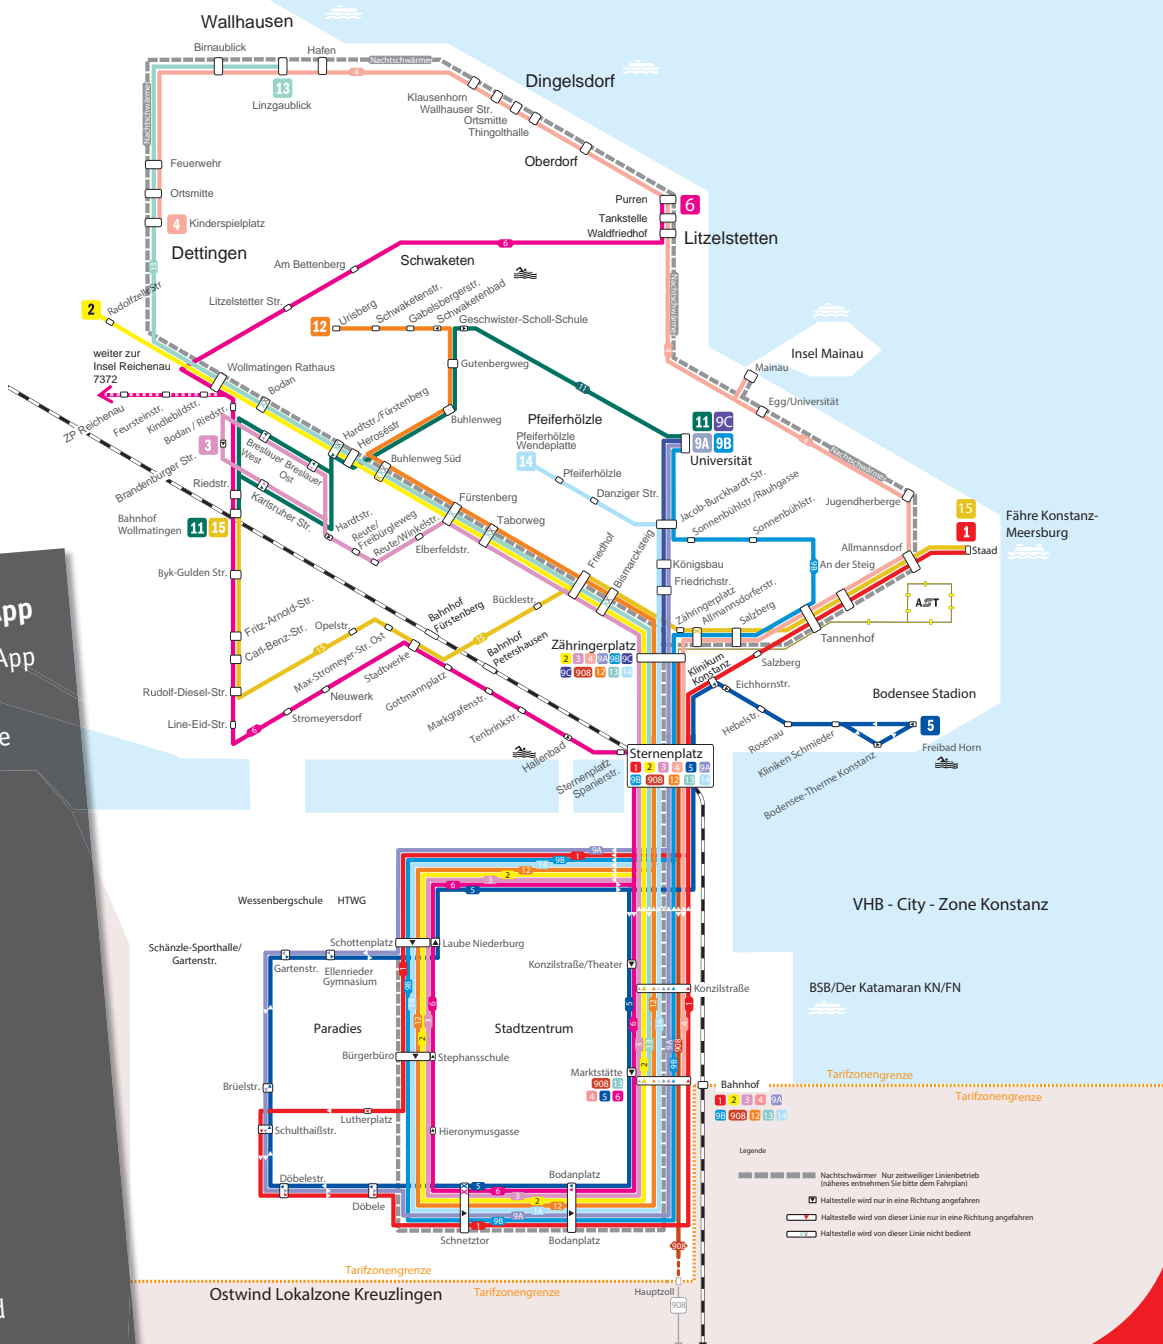

Kostenlose Fahrinfo-App
Die kostenlose Fahrinfo-App vom Stadtbus Konstanz bietet auf einen Blick alle Abfahrtszeiten u.v.m.

QR-Code für iPhone

QR-Code für Android