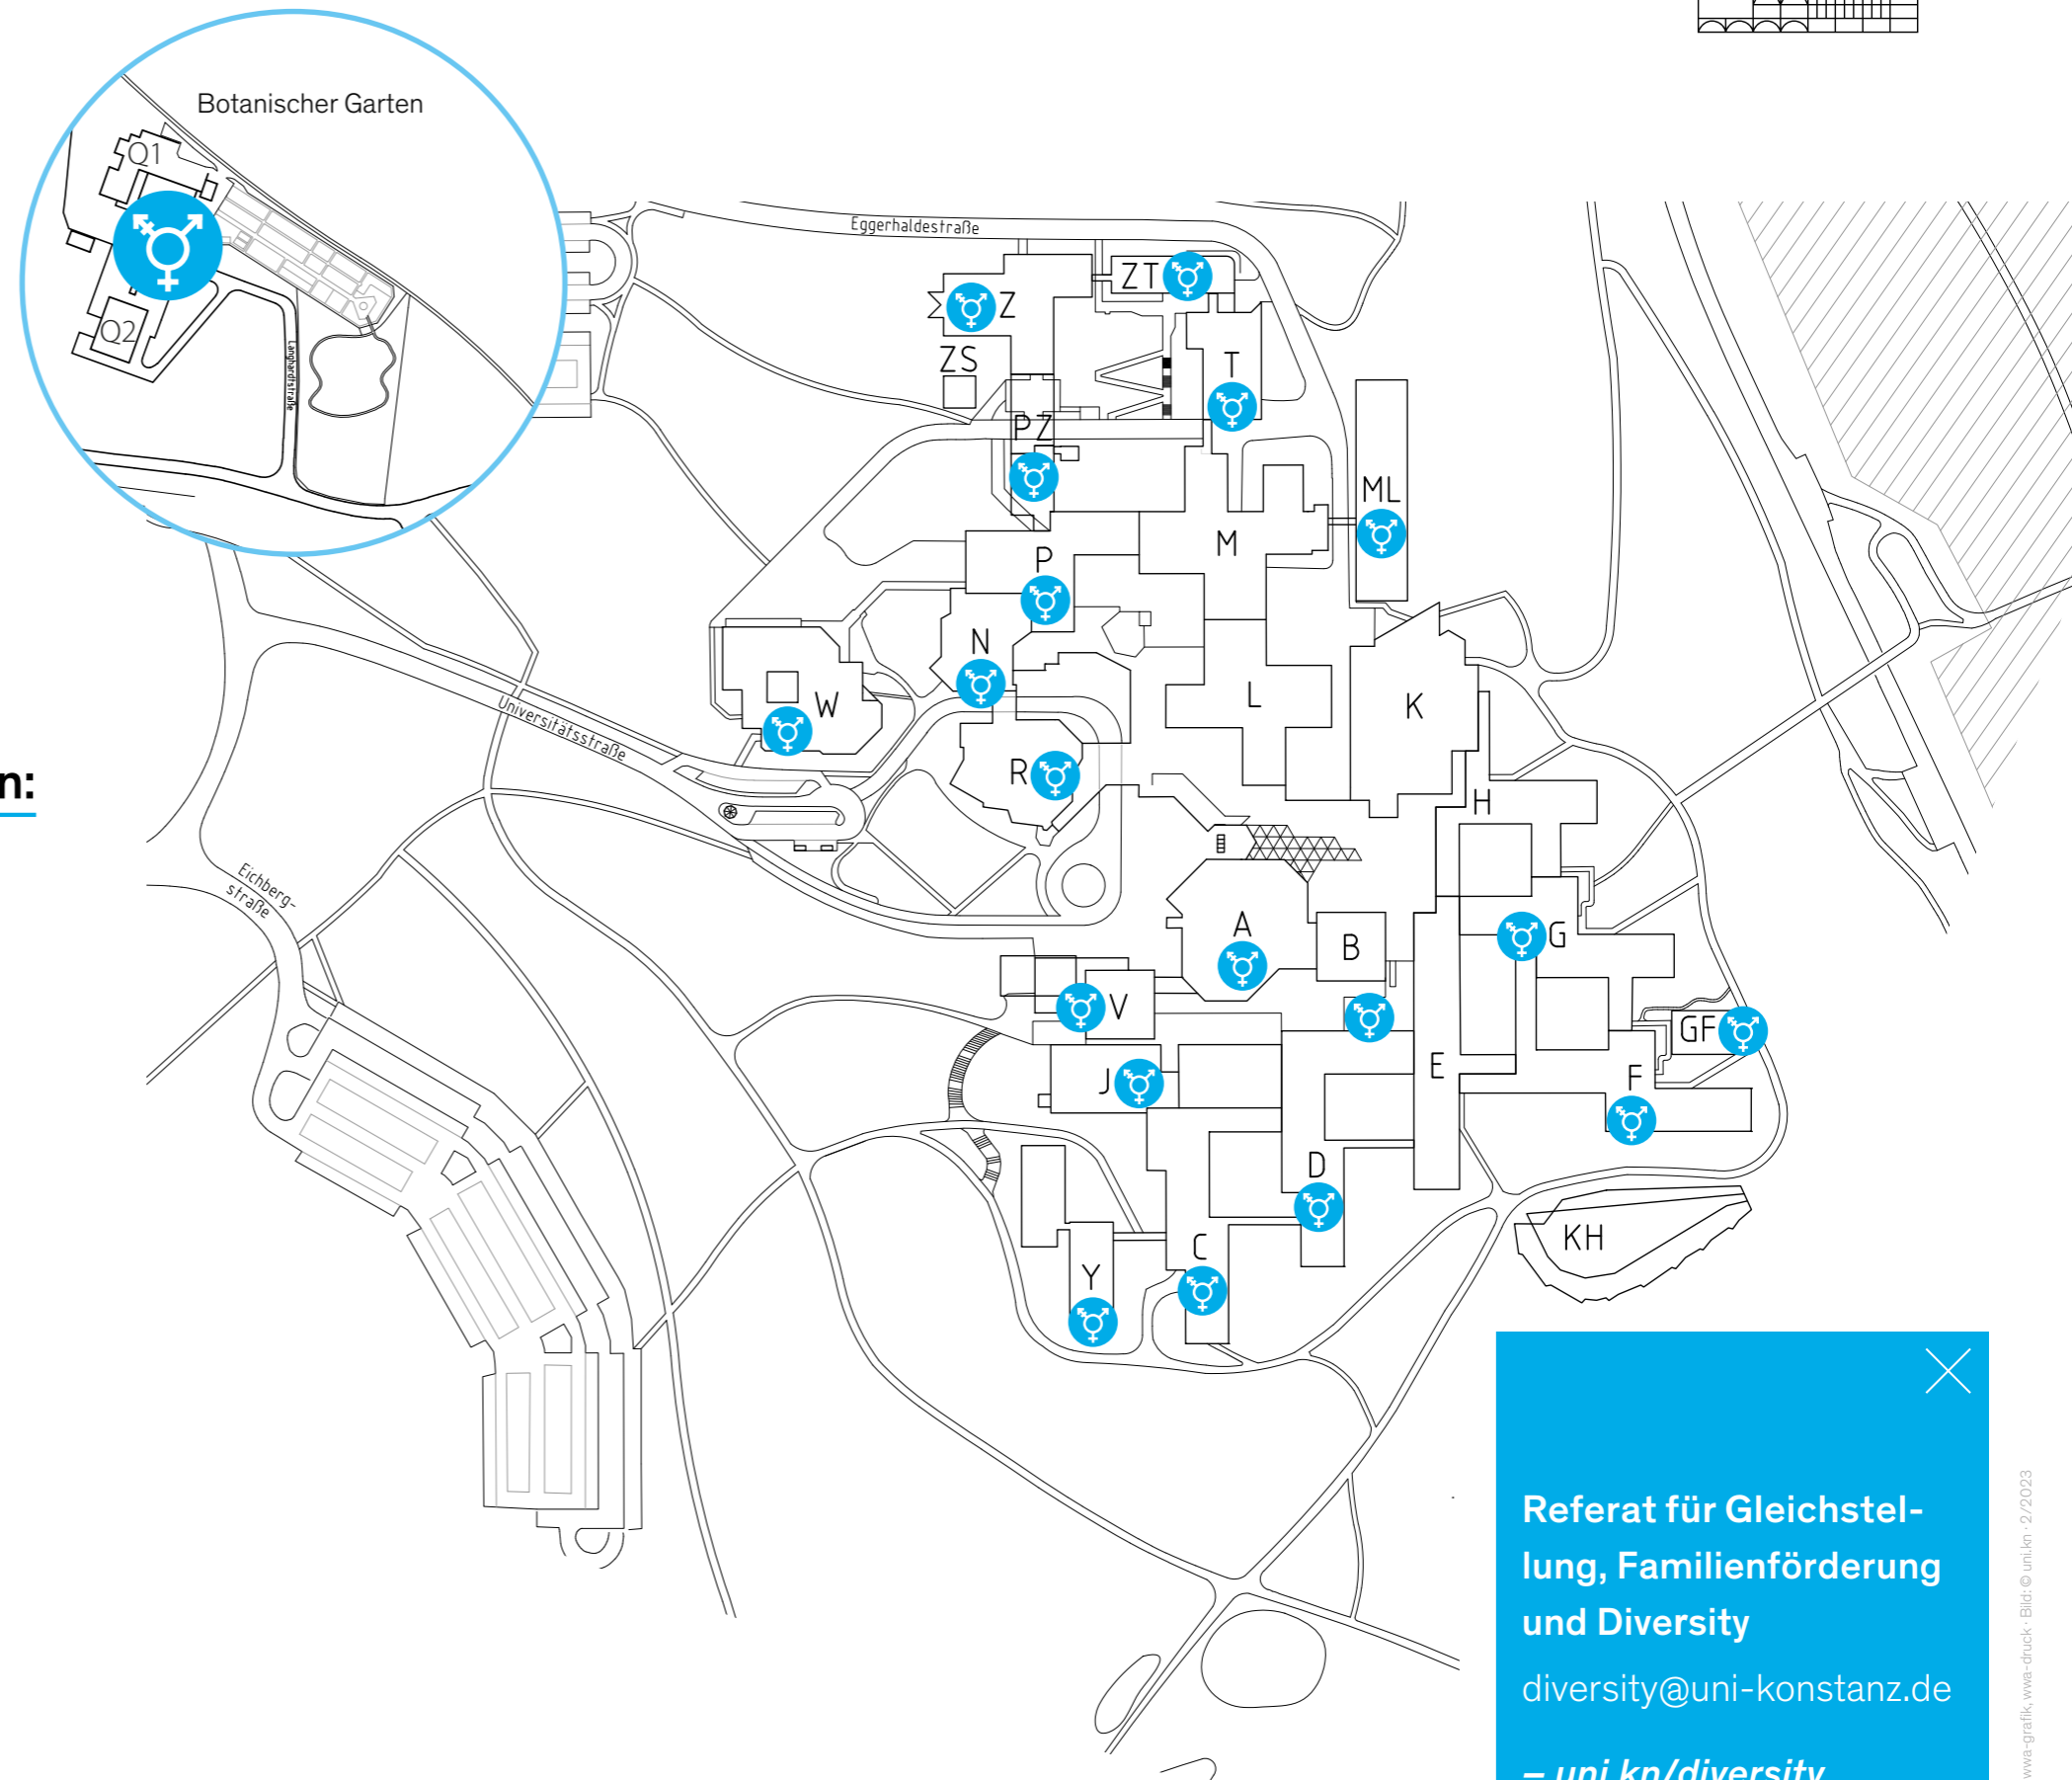

# Toiletten für alle

**In (fast) jedem Gebäude der Universität  
gibt es jetzt barrierefreie Allgender-Toiletten:**

- A 572 (Zugang über A 573)
- A 575 (Zugang über A 574)
- BD 269
- BD 369
- C 465
- D 470
- F 373 (in Umsetzung)
- G 171
- GF 172
- J 470
- ML 575
- N 770
- P 633
- PZ 970
- Q 1265 (in Umsetzung)
- R 455
- R 456
- T 786
- V 1070
- W 560
- Y 271
- Z 772
- ZT 775
- Sporthalle:  
S 224, S 225, S 244,  
S 245